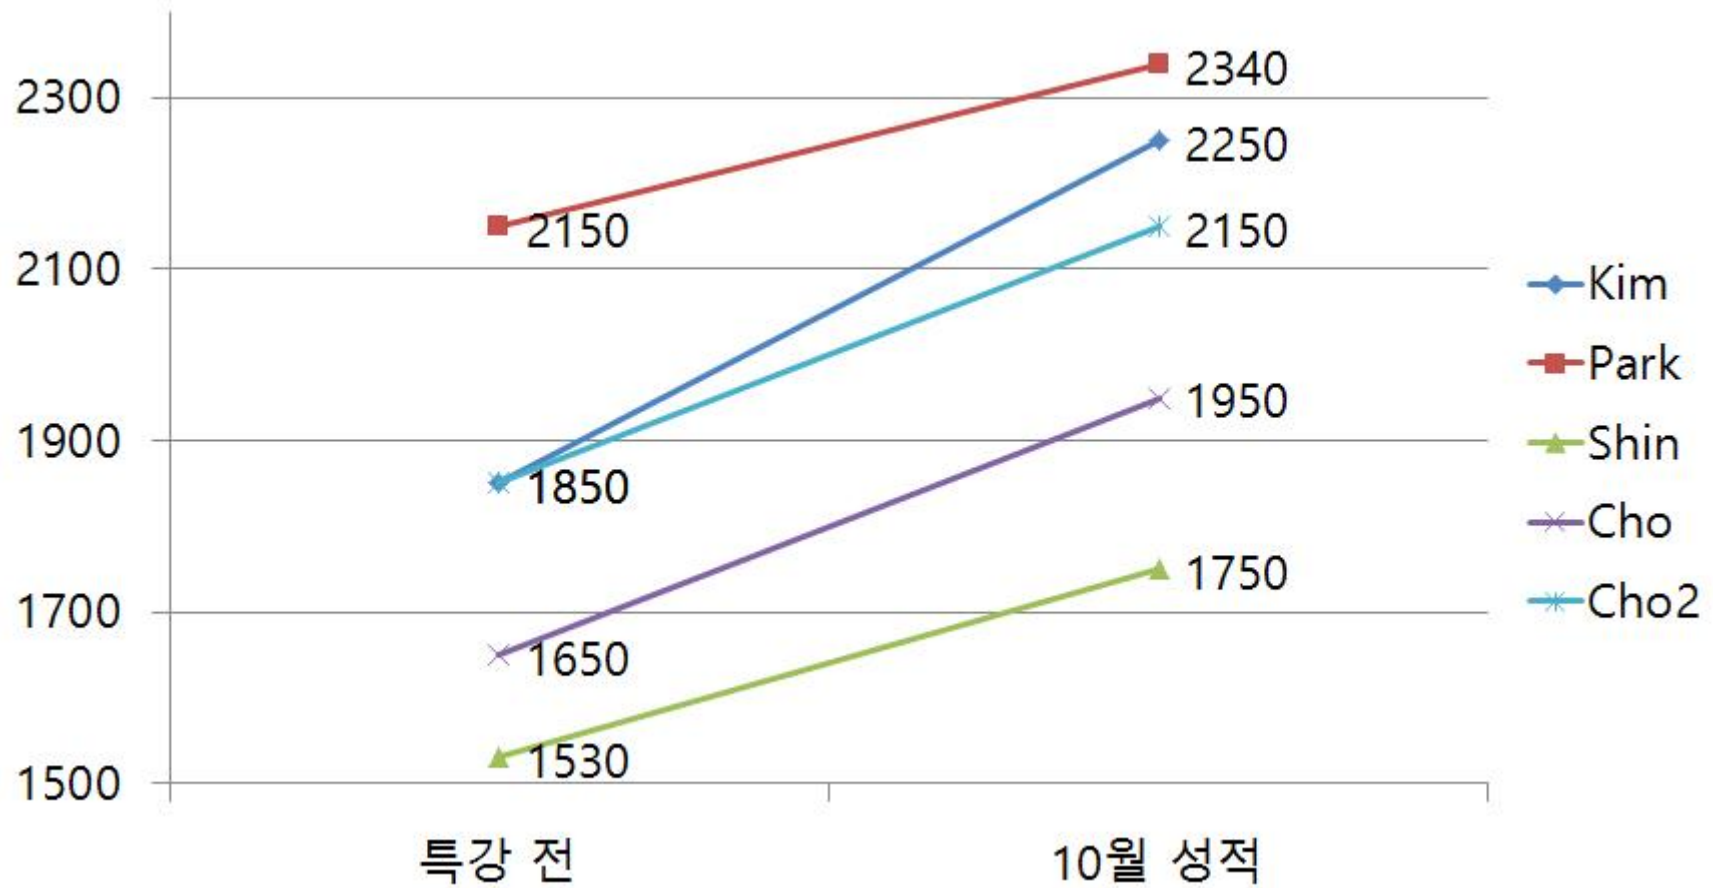

▶ RESULTS

2015년 여름방학 특강 후 10월 시험 결과